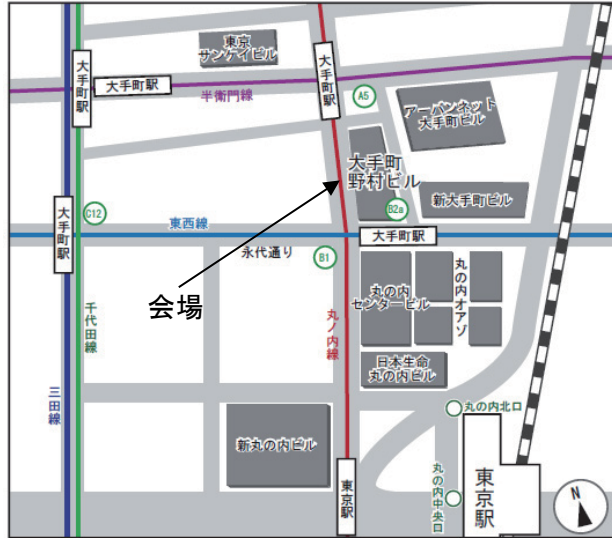

【26日】

**東京支店／大会議室**

東京都千代田区大手町 2-1-1 大手町野村ビル 18階

TEL 03-6262-3580 (代表)

**最寄駅**

- 東京メトロ東西線 大手町駅 (B2a 出口)
- 東京メトロ丸の内線 大手町駅 (A5 出口)
- JR 東京駅 丸の内北口より徒歩 5分

【27日】

**昭島製作所**

東京都昭島市武蔵野 3丁目 1番 2号

TEL 042-543-1111 (大代表)

**日本電子周辺詳細図**

徒歩 (約 10分)  
車

**最寄駅**

- JR 青梅線 中神駅 北口より徒歩約 10分
- 立川線 北口よりタクシーで約 15分