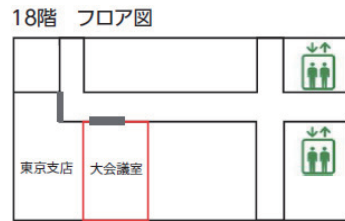

【26日】

**東京支店／大会議室**

東京都千代田区大手町 2-1-1 大手町野村ビル 18階

TEL 03-6262-3580 (代表)

**最寄駅**

- 東京メトロ東西線 大手町駅 (B2a 出口)
- 東京メトロ丸の内線 大手町駅 (A5 出口)
- JR 東京駅 丸の内北口より徒歩 5分

【27日】

**昭島製作所**