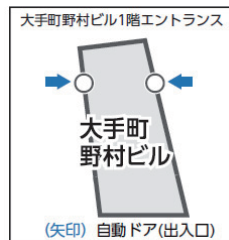

【26日】

**東京支店／大会議室**

東京都千代田区大手町 2-1-1 大手町野村ビル 18階

TEL 03-6262-3580 (代表)

**最寄駅**

- 東京メトロ東西線 大手町駅 (B2a 出口)
- 東京メトロ丸の内線 大手町駅 (A5 出口)
- JR 東京駅 丸の内北口より徒歩 5分

【27日】

**昭島製作所**